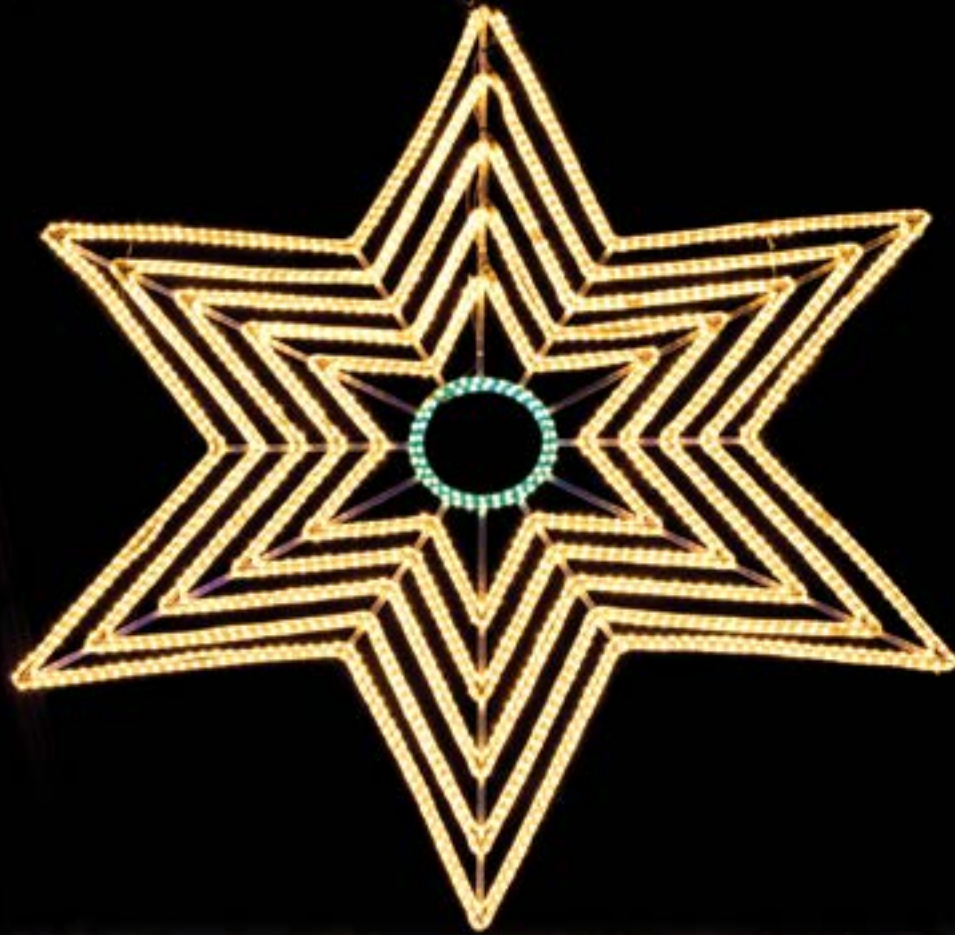

Navidad

Iluminaciones
Artísticas
La SUBBÉTICA

9

Estalactitas con Estrellas

medidas
6,00 M

Navidad

NAVIDAD

Estrellas Alcampo