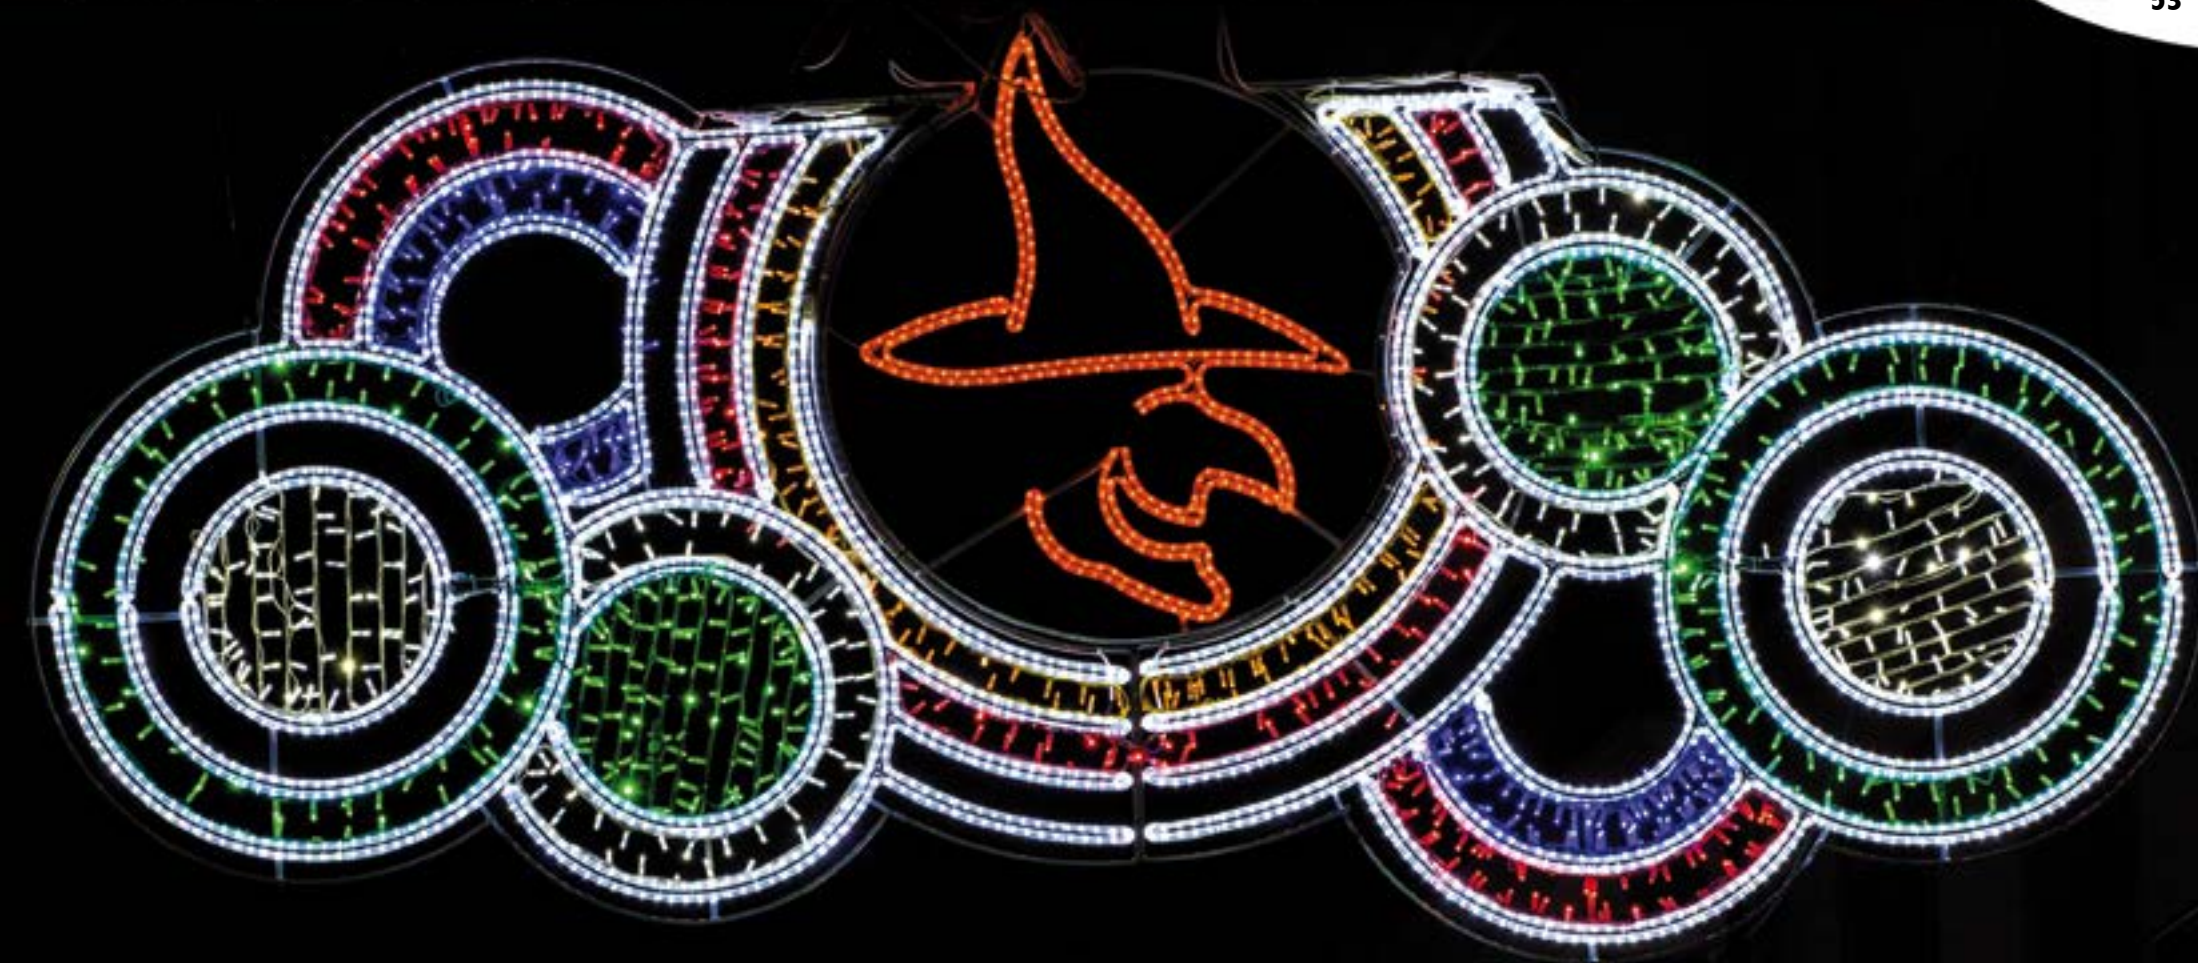

Carnaval

**Iluminaciones
Artísticas
La SUBBÉTICA**

CARNIVAL

Carnaval

Iluminaciones
Artísticas
La SUBBÉTICA

51

Payaso con Caracoles

medidas
8,00 M

Carnaval

CARNIVAL

medidas
7,00 M

Arcos Motivos Carnaval

CARNIVAL

Carnaval

Iluminaciones
Artísticas
La SUBBÉTICA

53

Círculos Colores con Bruja

medidas
4,50 M

Carnaval

CARNAVAL

medidas
6,00 x 1,60 M

Máscara Veneciana

CARNAVAL

Carnaval